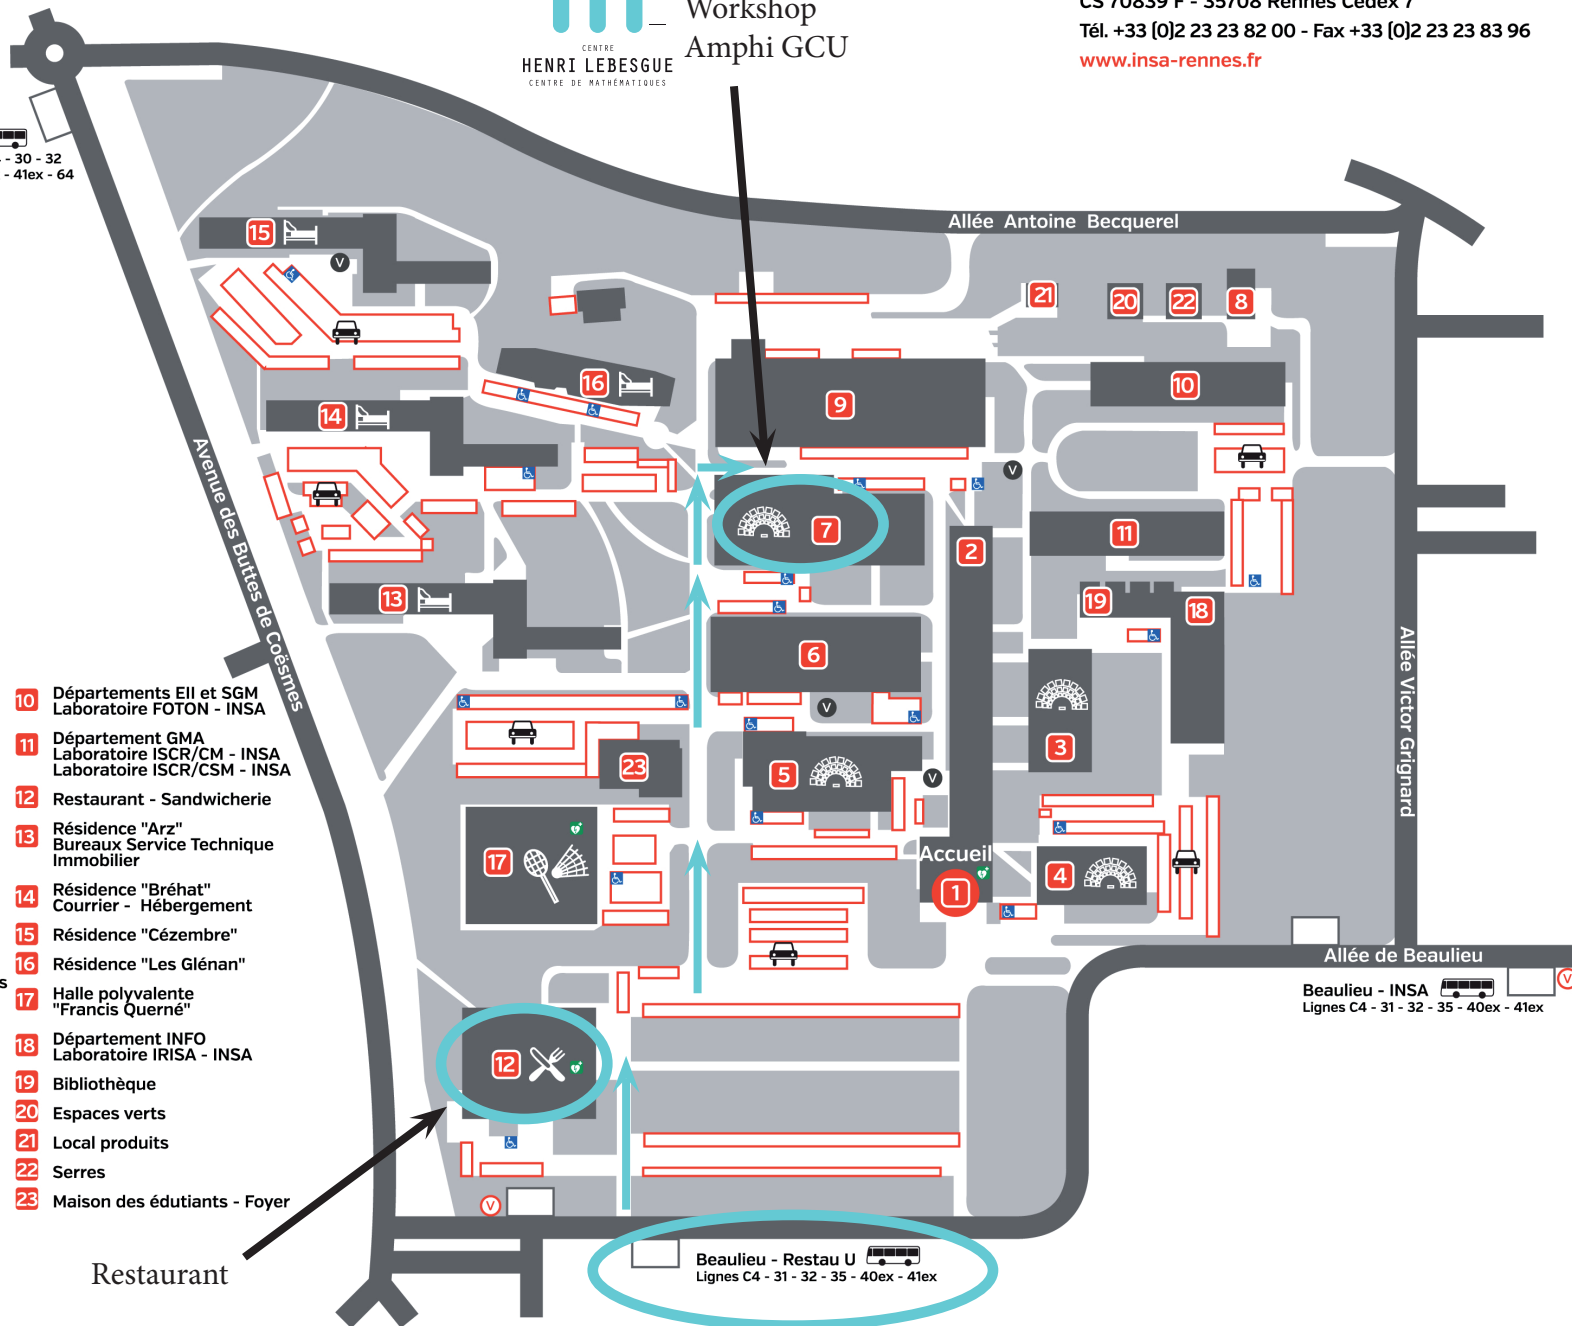

IUT
Lignes C4 - 30 - 32
35 - 40ex - 41ex - 64

- Arrêt de bus
- Station de vélos Star
- Abris vélos
- Stationnements
- Stationnements réservés
- Espaces verts
- Défibrillateurs

- | | |
|---|--|
| <ul style="list-style-type: none"> 1 Accueil - Direction Administration - Infirmerie 2 Administration - DREP Département STPI Centre de Mathématiques Laboratoire IRMAR - INSA 3 Amphis A, B et C 4 Amphi D - Cafétéria 5 Amphi "André Bonnin" Centre Multimédia Centre de Ressources Informatiques 6 Département SRC Laboratoire IETR - INSA Département des Humanités 7 PFT - Plateforme Technologique Génie Civil et Mécanique Département GCU Laboratoire LGCGM Amphi GCU 8 Plateau d'hébergement informatique 9 PFT - Plateforme Technologique Génie Civil et Mécanique Centre Commun de Mécanique Ateliers Service Technique Immobilier | <ul style="list-style-type: none"> 10 Départements EII et SGM Laboratoire FOTON - INSA 11 Département GMA Laboratoire ISCR/CM - INSA Laboratoire ISCR/CSM - INSA 12 Restaurant - Sandwicherie 13 Résidence "Arz" Bureaux Service Technique Immobilier 14 Résidence "Bréhat" Courrier - Hébergement 15 Résidence "Cézembre" 16 Résidence "Les Glénan" 17 Halle polyvalente "Francis Querné" 18 Département INFO Laboratoire IRISA - INSA 19 Bibliothèque 20 Espaces verts 21 Local produits 22 Serres 23 Maison des étudiants - Foyer |
|---|--|

Restaurant

Beaulieu - Restau U
Lignes C4 - 31 - 32 - 35 - 40ex - 41ex

Beaulieu - INSA
Lignes C4 - 31 - 32 - 35 - 40ex - 41ex