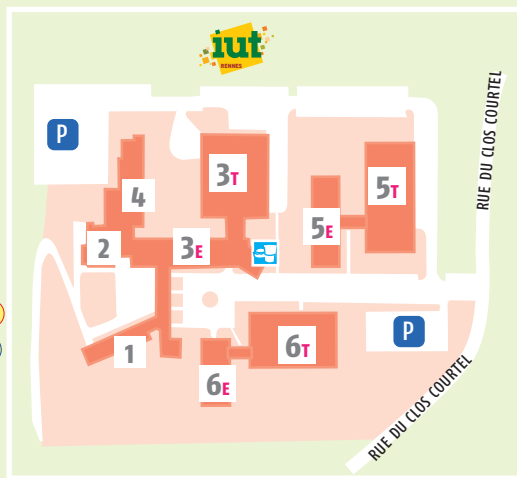

LÉGENDE DES PICTOGRAMMES

- Accueil / Sécurité
- Salle d'examen
- Restaurant Universitaire
- Cafétéria
- Point info étudiants
- Cellule handicap
- Point santé
- Culture
- Vélostar
- Arrêt de bus
- Parking

CAMPUS
BEAULIEU

UNIVERSITÉ DE
RENNES 1

- 1A • Accueil /Standard
• Administration, scolarité sciences
• UFR SPM
- 2A • Appareils zone Sud
• Amphis A, B, C, D, E, Louis-Antoine
• Salle d'examen
- 2B • TP informatique
- 3 • TP zoologie
- 4 • TP botanique
• Collections et musée de zoologie
- 5 • TP géologie, électronique
• Collections et musée de géologie
- 6 • TP physique, électronique
- 7 • TP chimie
- 8A • Bibliothèque Paul Le Bohec, salle d'examen
- 8 • IUT Carrières sociales, GEA
• SMUT, action sociale

- 9 • Pôle images et réseaux
• Salle immersive UEB
- 10 ABC • Institut des Sciences Chimiques de Rennes (ISCR)
- 10B • Recherche mécanique,
• Amphi Daniel Grandjean
- 11 ABCE • Institut de Physique de Rennes (IPR)
- 11A • CRMPO
- 11 BCD • IETR (électronique)
- 12F • Accueil IRISA INRIA
- 12 ABCFG • IRISA, INRIA (informatique), amphi G
- 12D • ISTIC (UFR), amphi P, DSI,
- 13 • UFR SVE
- 14A • Recherche biologie environnement
- 14B • OSUR

ENTRÉE PRINCIPALE
N° 263

Arrêt Tournebride